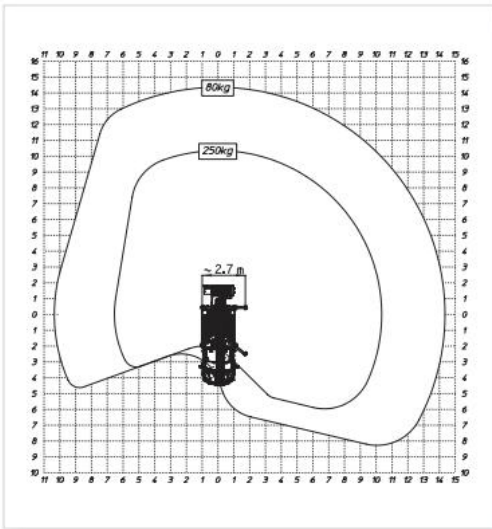

MZ 250

	25,10 m		23,10 m		10,35 m (250 kg) 14,35 m (80 kg)
	250 kg		1,40x0,70x1,10 m		90°+90°
	400°		EX Stabilizzatori a estensione laterale idraulica Stabs par vérins extensibles hydrauliquement Laterally extensible hydraulic stabilizers H-Abstützung		3,5 t