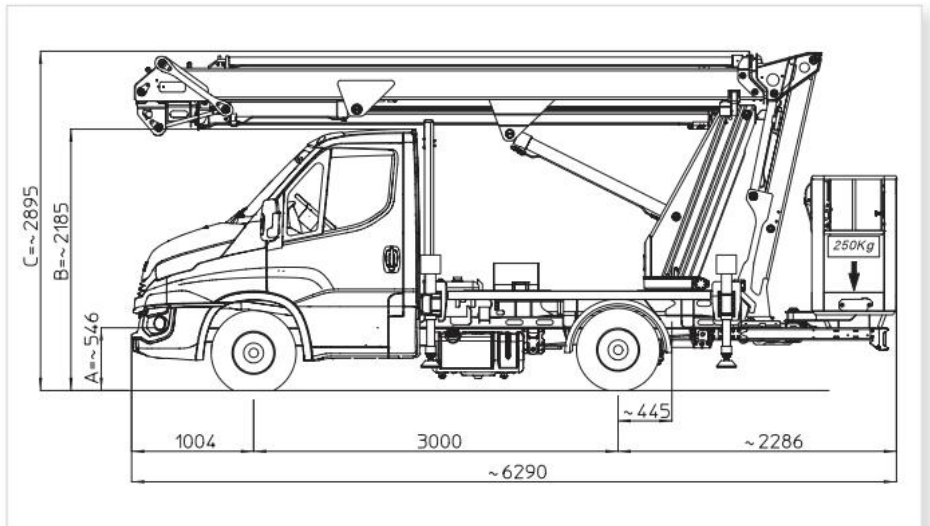

MZ 250

	25,10 m		23,10 m		10,35 m (250 kg) 14,35 m (80 kg)
	250 kg		1,40x0,70x1,10 m		90°+90°
	400°		EX Stabilizzatori a estensione laterale idraulica Stabs par vérins extensibles hydrauliquement Laterally extensible hydraulic stabilizers H-Abstützung		3,5 t