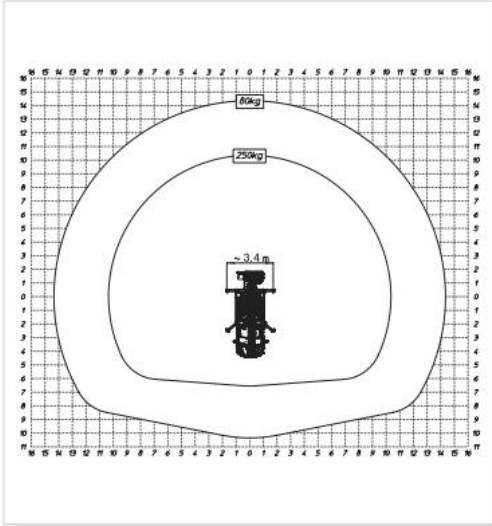

MZ 250

	25,10 m		23,10 m		10,35 m (250 kg) 14,35 m (80 kg)
	250 kg		1,40x0,70x1,10 m		90°+90°
	400°		EX Stabilizzatori a estensione laterale idraulica Stabs par vérins extensibles hydrauliquement Laterally extensible hydraulic stabilizers H-Abstützung		3,5 t