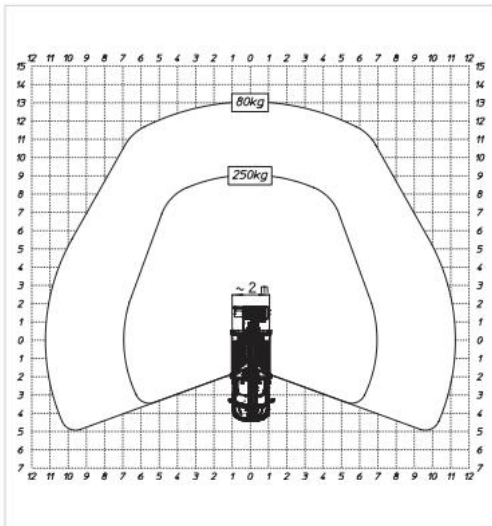

MZ 250

	25,10 m		23,10 m		10,35 m (250 kg) 14,35 m (80 kg)
	250 kg		1,40x0,70x1,10 m		90°+90°
	400°		EX Stabilizzatori a estensione laterale idraulica Stabs par vérins extensibles hydrauliquement Laterally extensible hydraulic stabilizers H-Abstützung		3,5 t