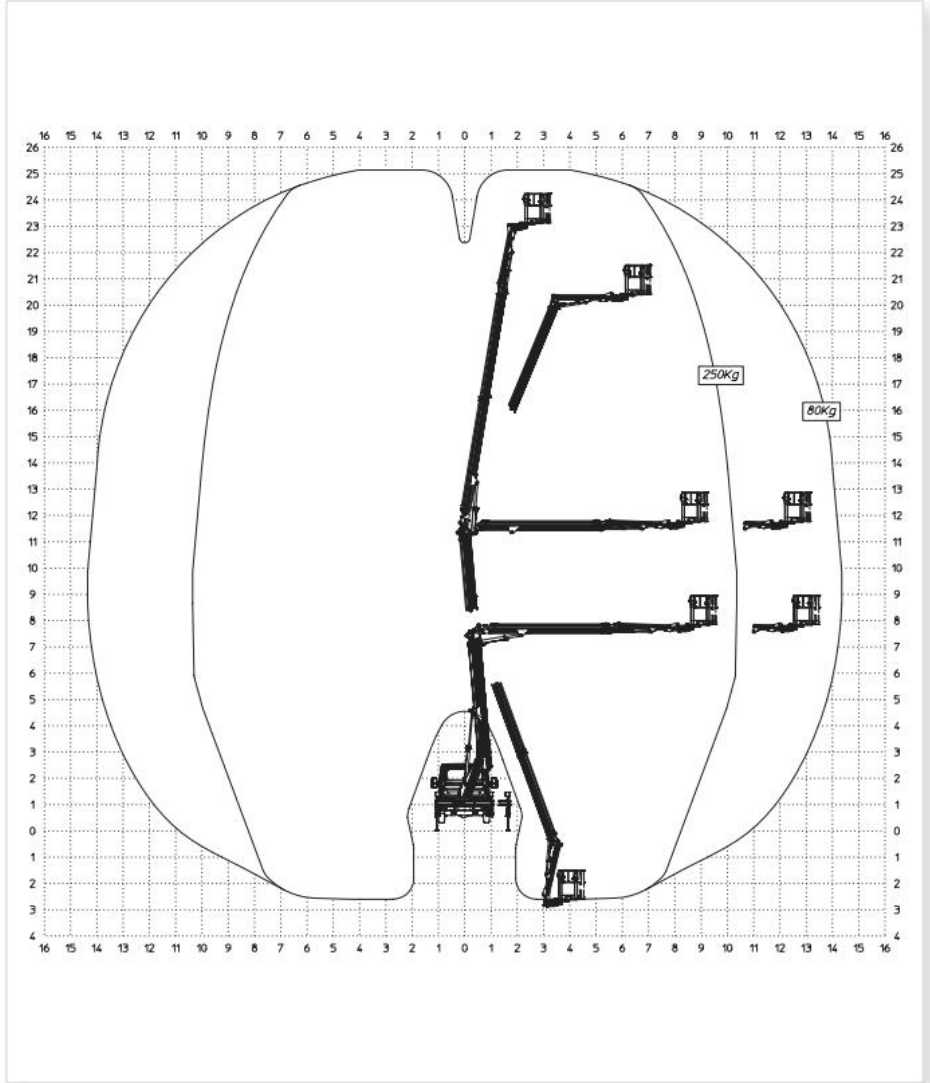

MZ 250

	25,10 m		23,10 m		10,35 m (250 kg) 14,35 m (80 kg)
	250 kg		1,40x0,70x1,10 m		90°+90°
	400°		EX Stabilizzatori a estensione laterale idraulica Stabs par vérins extensibles hydrauliquement Laterally extensible hydraulic stabilizers H-Abstützung		3,5 t